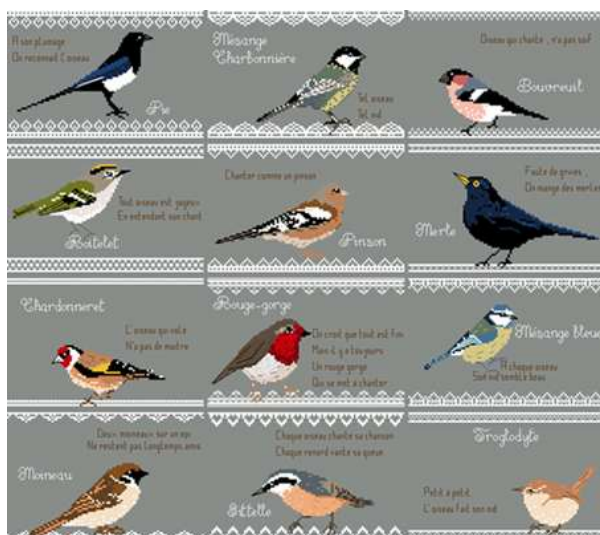

Recette de sorcière

Recette de Noël

La bûche de Noël

Les petits parchemins

Petit vin chaud

Tisane digestive

Bulles de savon

Formats 12 cases Calendriers et animaux

Le temps des papillons

Les oiseaux des bois

Les oiseaux des jardins

Le calendrier aux fruits

Le zodiaque

Le temps des chats