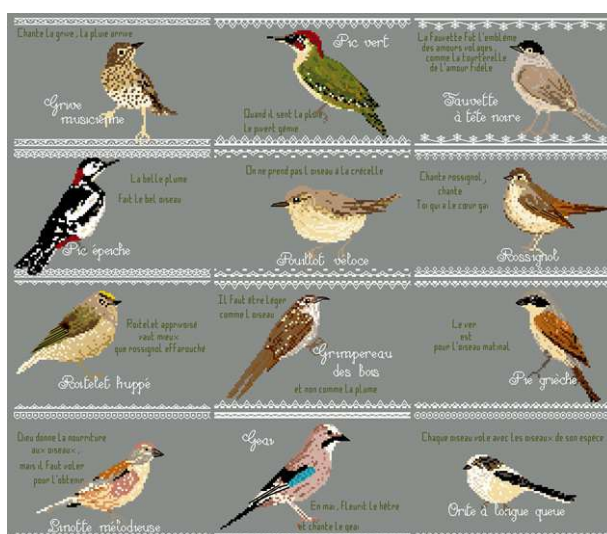

Recette de sorcière

Recette de Noël

La bûche de Noël

Les petits parchemins

Petit vin chaud

Tisane digestive

Bulles de savon

Formats 12 cases Calendriers et animaux

Le temps des papillons

Les oiseaux des bois

Les oiseaux des jardins

Le calendrier aux fruits

Le zodiaque

Le temps des chats