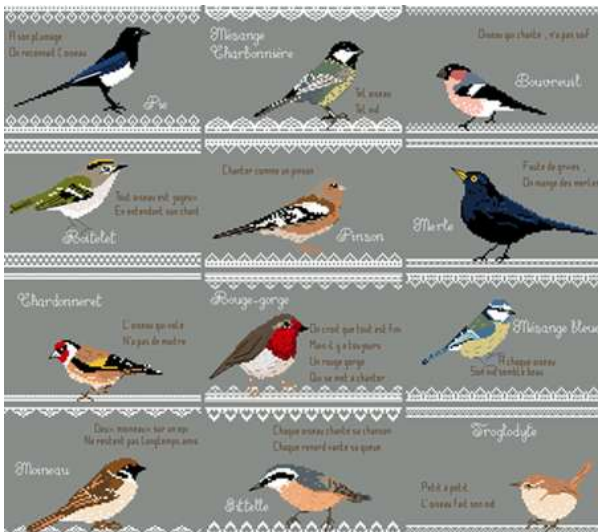

Les petits parchemins

Petit vin chaud

Tisane digestive

Bulles de savon

Formats 12 cases Calendriers et animaux

Le temps des papillons

Les oiseaux des bois

Les oiseaux des jardins

Le calendrier aux fruits

Le zodiaque

Le temps des chats

NOËL et Hiver

Bienvenue aux couleurs de Noël

Joyeux Noël au rouge -gorge

Les deux rennes de Noël

Père Noël !!

Casse - noisette grand soldat -habit noir -roi

Les mots de Noël

- Ange

-Joyeux

-Paix

La bannière de Noël

Cœur de l'espoir

Quatre saisons